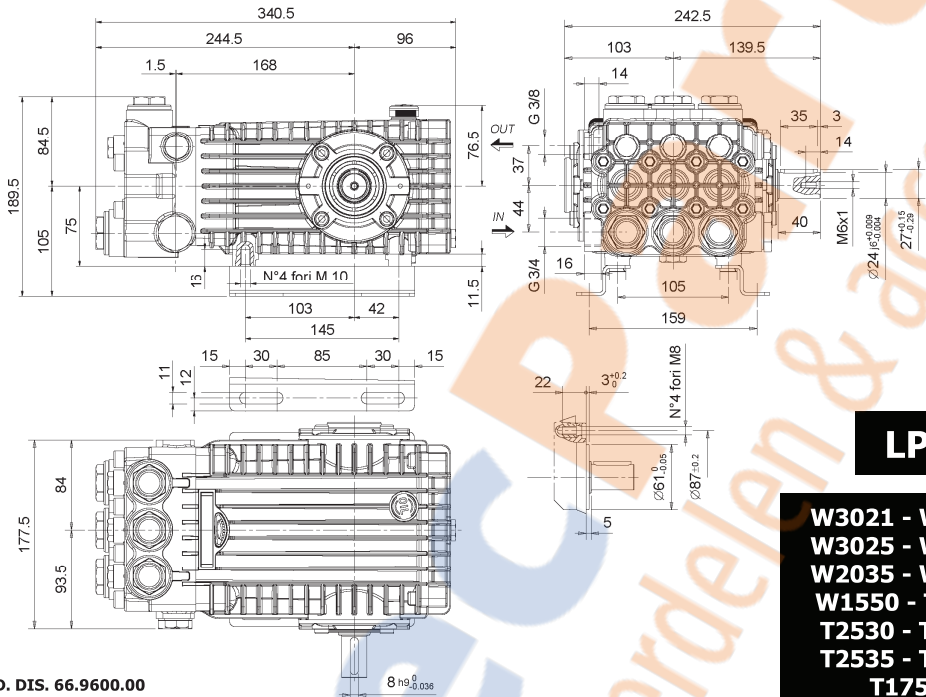

**DIMENSIONI D'INGOMBRO – OVERALL DIMENSIONS – DIMENSIONS D'ENCOMBREMENT
RAUMBEDARF – DIMENSIONS TOTALES – DIMENSÕES**

COD. DIS. 66.9600.00

LP

- W3021 - W2525**
- W3025 - W2030**
- W2035 - W2141**
- W1550 - T3025**
- T2530 - T2830**
- T2535 - T2040**
- T1750**

COD. DIS. 66.9601.00

HP

- W5015 - W4518**
- W4015 - W4018**
- W3521 - W3523**
- W5018 - T4018**
- T5018**