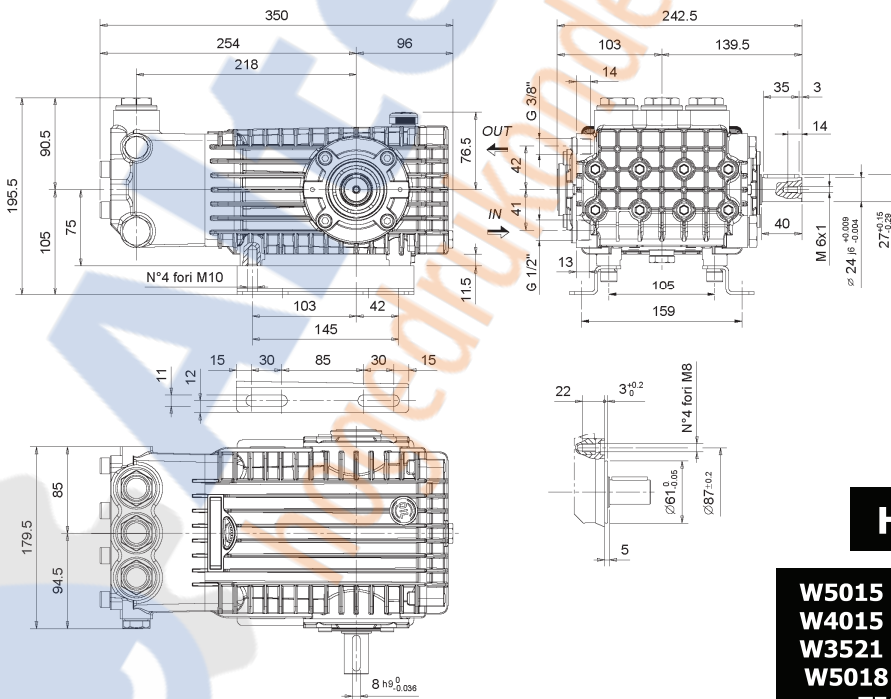

**DIMENSIONI D'INGOMBRO – OVERALL DIMENSIONS – DIMENSIONS D'ENCOMBREMENT
RAUMBEDARF – DIMENSIONS TOTALES – DIMENSÕES**

COD. DIS. 66.9600.00

LP

- W3021 - W2525**
- W3025 - W2030**
- W2035 - W2141**
- W1550 - T3025**
- T2530 - T2830**
- T2535 - T2040**
- T1750**

COD. DIS. 66.9601.00

HP

- W5015 - W4518**
- W4015 - W4018**
- W3521 - W3523**
- W5018 - T4018**
- T5018**